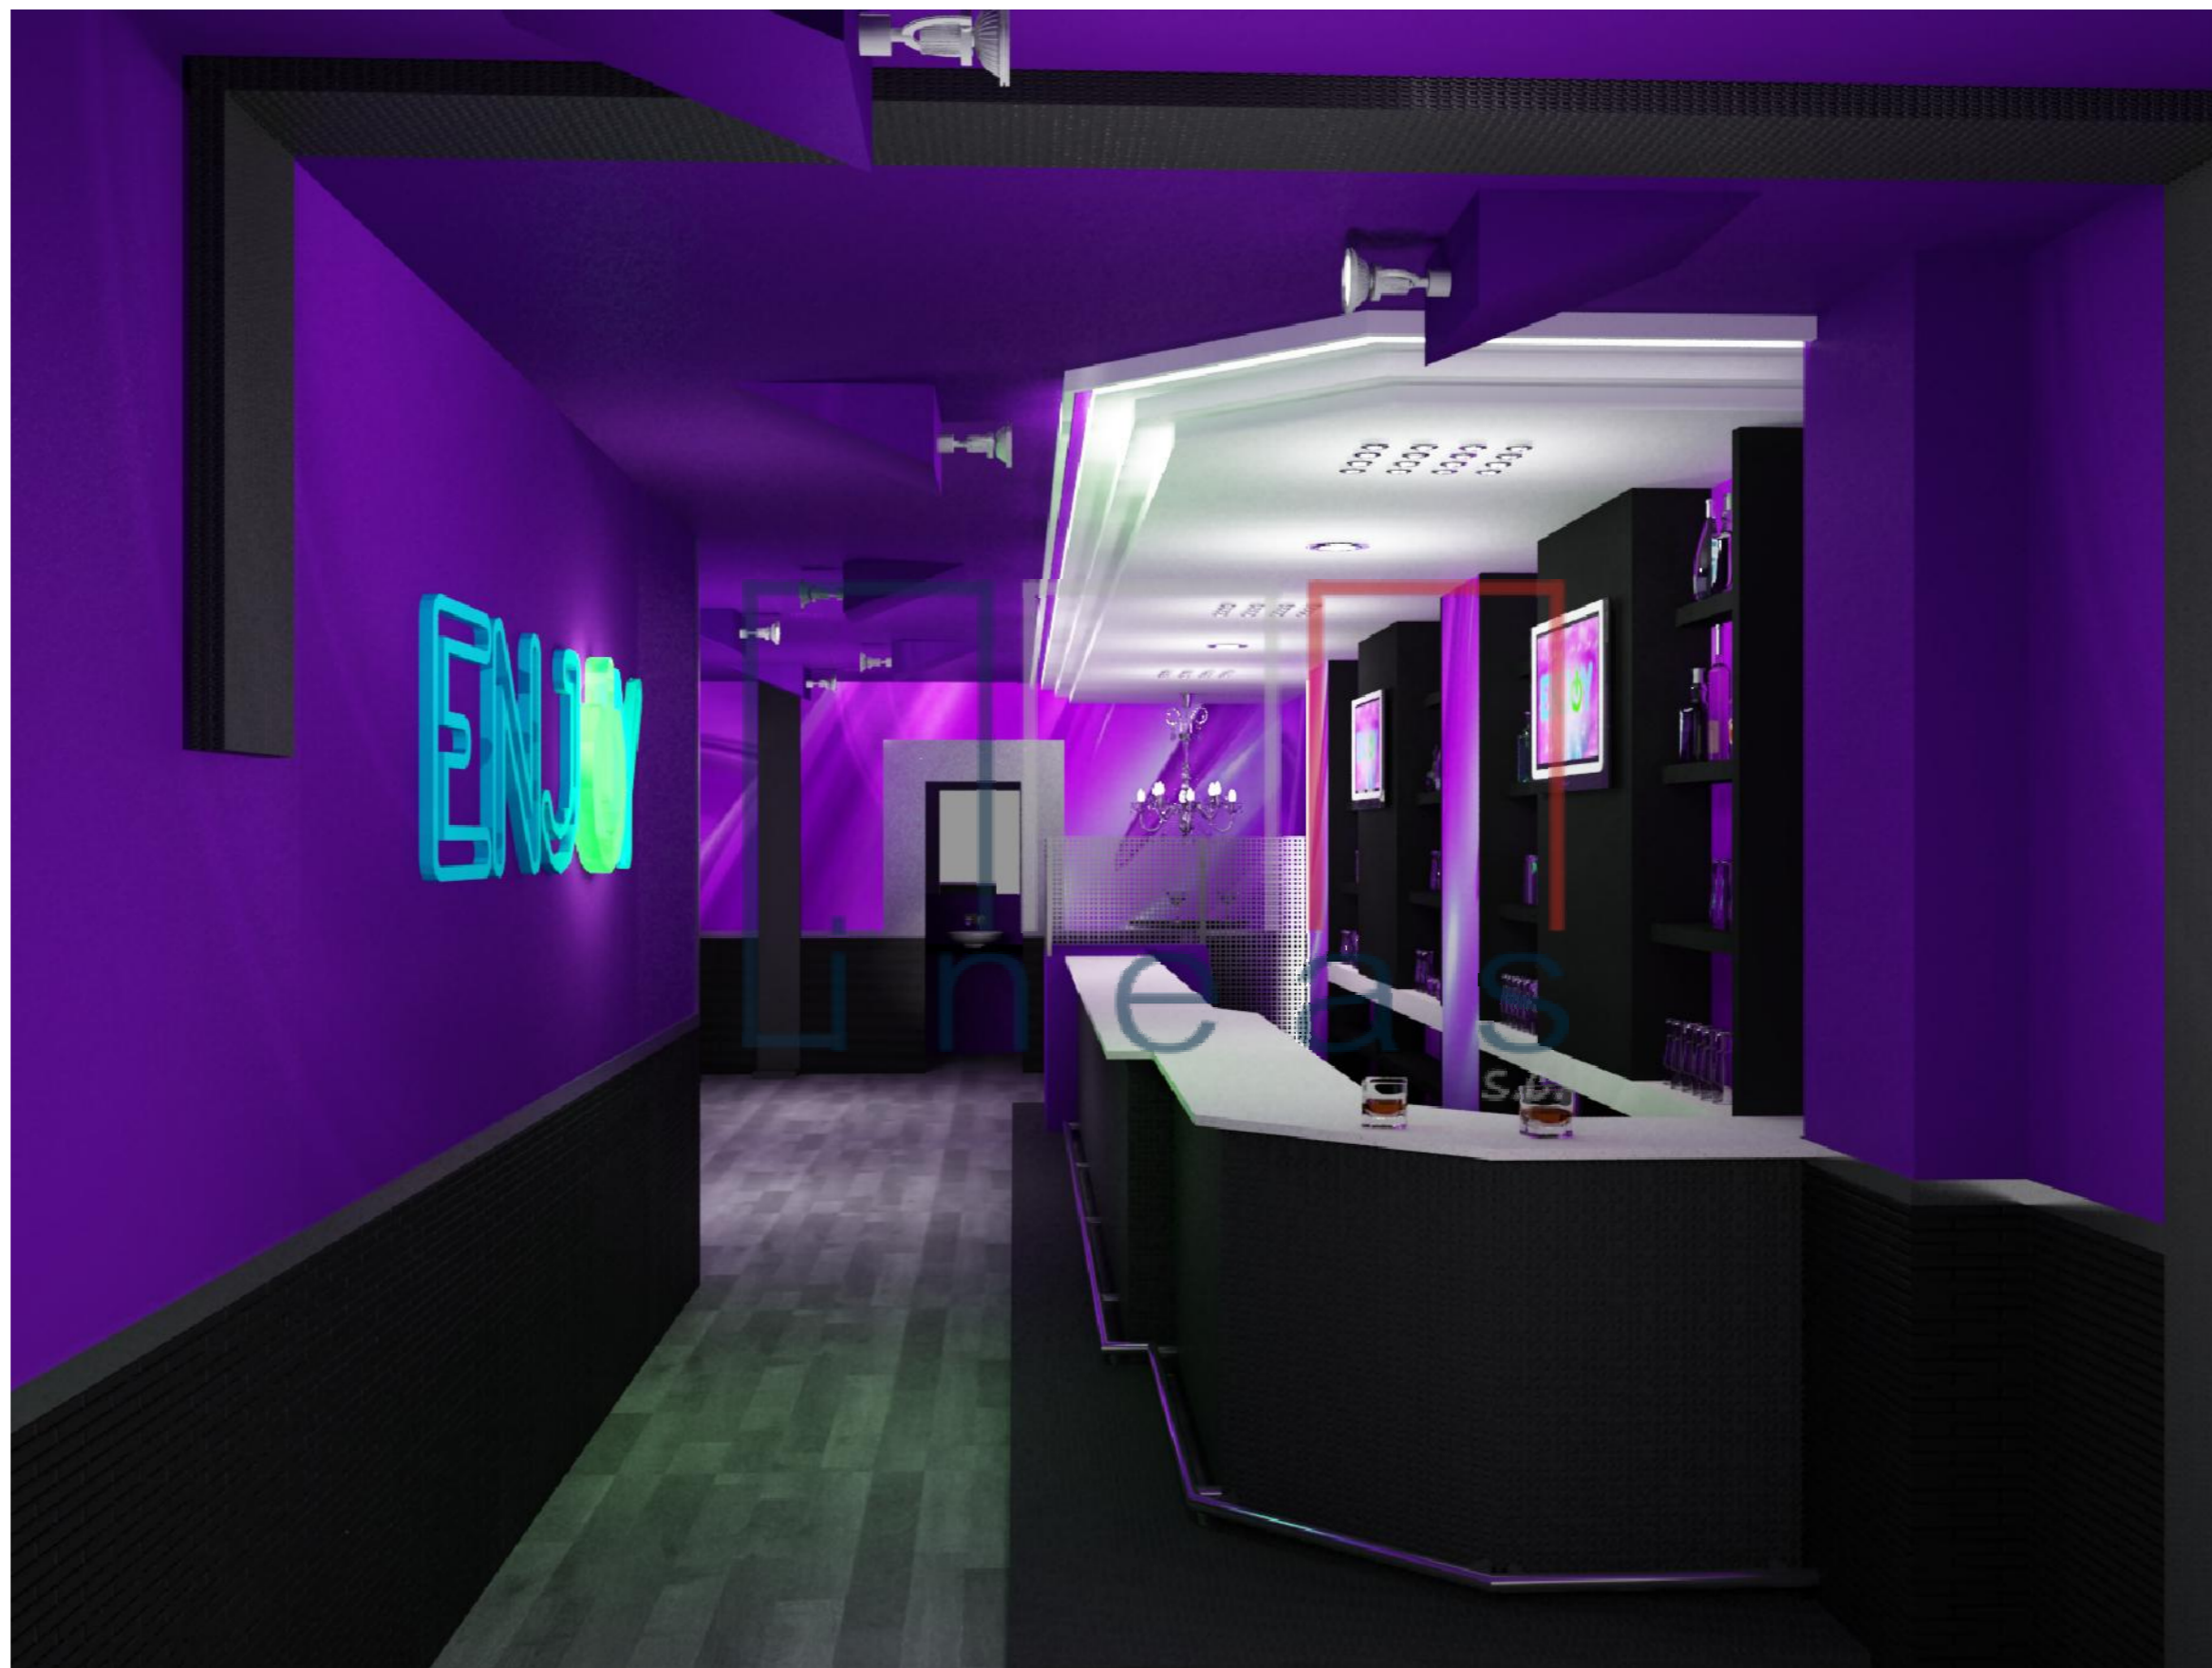

Infografias, materiales y logo

Perspectiva nº 1

Perspectiva nº 2

Cabina Dj superior AR Plus

Cabina Dj tramex

Papel pintado

Pavimento barra Tablero Carroceria

Frente barra Natté Anthracite

Encimera barra Silestone Blanco City

Suelo Tarima Vintage Gris

Logotipos