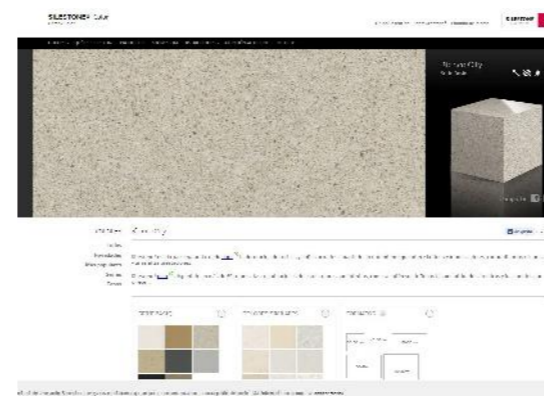

Infografias, materiales y logo

Perspectiva nº 1

Perspectiva nº 2

Cabina Dj superior AR Plus

Cabina Dj tramex

Papel pintado

Pavimento barra Tablero Carroceria

Frente barra Natté Anthracite

Encimera barra Silestone Blanco City

Suelo Tarima Vintage Gris

Logotipos